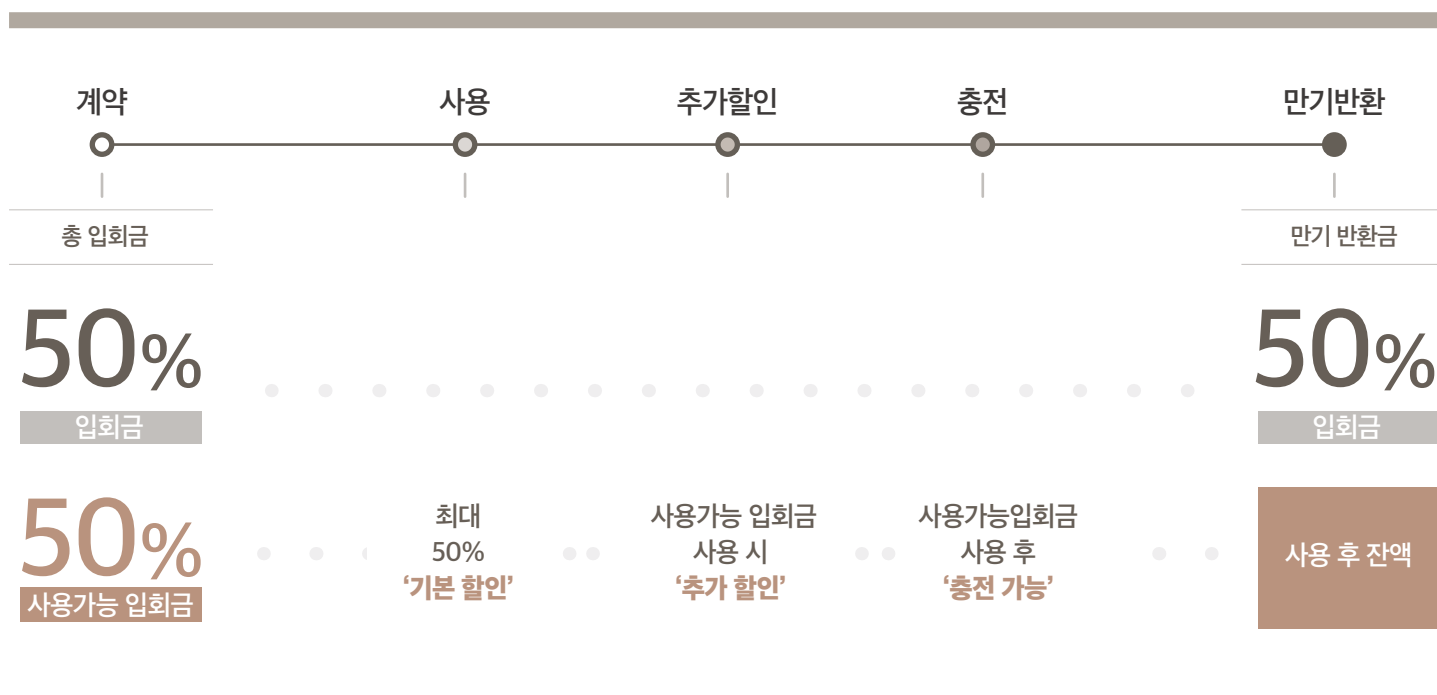

등재범위

구분	멤버십 [구. 기명]			프라임 [구. 무기명]
	가족형(직계)	가족형(방계)	기업형	
카드매수	무제한	소노러스 6매 노블리안 블랙 7매		소노러스 6매 - 노블리안 블랙 8매 [정회원 2매 포함]
등재범위	[직계가족] 본인 · 배우자 조부모, 부모, 배우자의 조부모, 배우자의 부모, 자녀, 자녀의 배우자, 손자녀	[직계 가족] + 계약자 · 계약자의 배우자 외 형제, 자매	대표자 본인 · 배우자, 대표자 본인의 직계가족 해당법인에 재직중인 자 [주주 포함]	-

‘사용가능 입회금’ 사용 방법